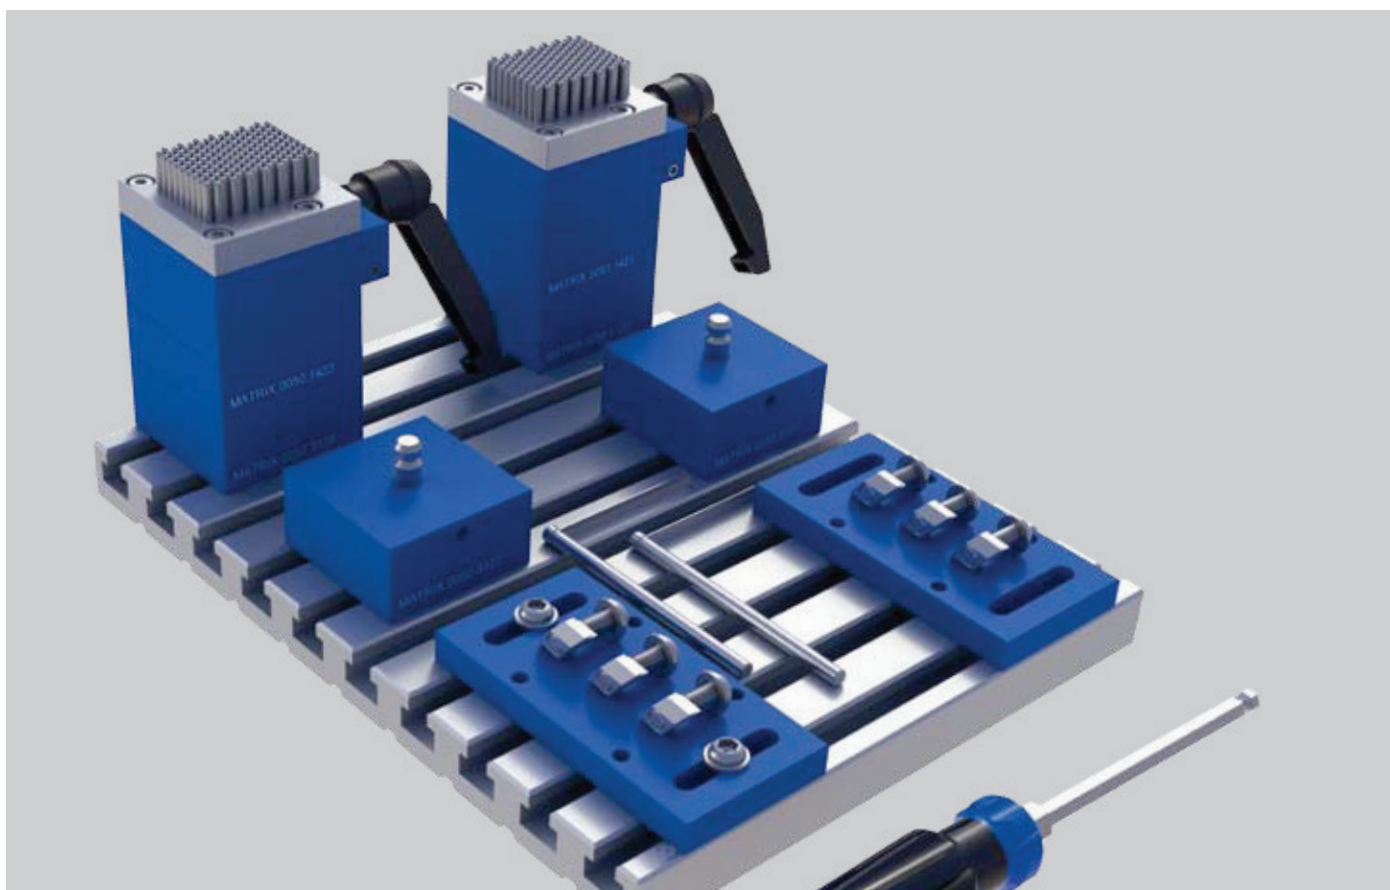

X-SUPPORT XS Bestellnummer: 0050.1424

X-SUPPORT XS – Als Auflagespezialist für ständig wechselnde Teile hat sich der X-SUPPORT XS in der Werbemittelindustrie als auch in der Messtechnik besonders bewährt.

Der modulare Baukasten besteht aus folgenden Einzelteilen:

Die Module	Artikel Nr.	Anzahl	Bezeichnung	Maße und Informationen:			
	0050.1423	2 x	X-SUPPORT XS Modul	Dimension: 50 x 50 x 58 mm, Stößel-Feld: 39 x 29 mm, Stößelanzahl: 142 Stück, Stößel-Durchmesser: 2,5 mm, Stößel-Hub: 12 mm			
	0050.3126	2 x	Anschlusselement	25 x 50 x 50 mm			
Die Elemente	Artikel Nr.	Anzahl	Bezeichnung/Info	Die Elemente	Artikel Nr.	Anzahl	Bezeichnung/Info
	0050.3127	2 x	Anschlusselement 25 x 50 x 50 mm		0050.1425	2 x	Niederhalter
	0050.3128	2 x	Grundplatte 10 x 50 x 100 mm		0900.2501	1 Set = 8 Stück	Befestigungssatz
	0900.0200	1 x	T-Nuten Profilplatte Dimension: 250 x 200 x 20 mm Nutenbreite: 8 mm		0900.0000	1 x	Schraubendreher